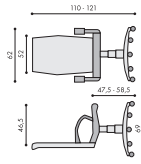

5500

5500

5500

5500

- scaun directorial
- design classic
- mecanism cu balans
- brațe și bază polipropilenă
- role nylon
- opțional: brațe lemn, bază lemn sau crom, role girante
- capacitate portantă: 120 kg

5550/S

5550/S

5550/S

- scaun vizitator
- brațe și structură lemn
- nuante lemn disponibile:
 - nuc, cires, mahon, wenge și fag
- opțional: cadru metalic
- capacitate portantă: 120 kg

5550/S