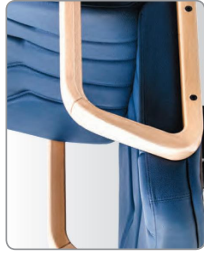

5500

5500

5500

5500

- scaun directorial
- design classic
- mecanism cu balans
- brațe și bază polipropilenă
- role nylon
- opțional: brațe lemn, bază lemn sau crom, role girante
- capacitate portantă: 120 kg

5550/S

5550/S

5550/S

- scaun vizitator
- brațe și structură lemn
- nuante lemn disponibile:
 - nuc, cires, mahon, wenge și fag
- opțional: cadru metalic
- capacitate portantă: 120 kg

5550/S