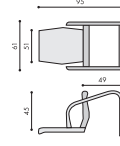

5550/S

5550/S

5550/S

- scaun vizitator
- brațe și structură lemn
- nuante lemn disponibile:
 - nuc, cires, mahon, wenge și fag
- opțional: cadru metalic
- capacitate portantă: 120 kg

5550/S