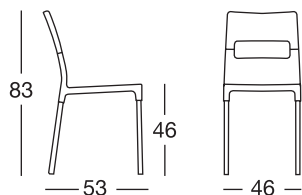

Seduta in polipropilene riciclabile rinforzato fibra di vetro.
Schienale in policarbonato trasparente o trasparente colorato.
Gambe in alluminio anodizzato a sezione quadrata da mm. 22x22.
Impilabile.
Per uso interno/esterno.

*Recyclable polypropylene seat reinforced with fibreglass.
Back in transparent or translucent polycarbonate.
Anodised aluminium legs with a square section of 22x22 mm.
Stackable.
For indoor/outdoor use.*

COLORI E CODICI ARTICOLO
COLOURS AND PRODUCT REFERENCES

Art. 2200
lino
+ trasparente
linen
+ transparent

Art. 2205
rosso
+ trasparente
red
+ transparent

Art. 2201
arancio
+ trasparente arancio
orange
+ translucent orange

Art. 2204
antracite
+ trasparente
anthracite grey
+ transparent

Art. 2202
verde pistacchio
+ trasparente verde
light green
+ translucent green

Imballo: 4 pezzi
Packing: 4 pieces

Peso unitario Kg 3,900
Unit weight

CATAS

Conforme EN 15373:2007
According to EN 15373:2007

made in Italy

Showroom miidescaune.ro

Cluj-Napoca, Str Iazului, Nr 21; tel: +40 726 444 222
www.miidescaune.ro, office@miidescaune.ro