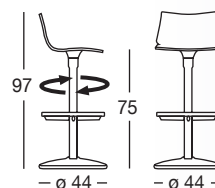

Art. 2307

Imballo: 1 pezzo
Packing: 1 piece
Peso unitario Kg 9,700
Unit weight
Misure imballo 45x45x79 cm
Packing sizes

Particolare del sedile
con disco effetto cromato.

*Detail of the seat with chromed
round plate.*

COLOURS AND PRODUCT REFERENCES

100
trasparente
transparent

140
trasparente
rosso
translucent
red

183
trasparente
fumé
translucent
smoked

310
bianco pieno
glossy white

380
nero pieno
glossy black

Art. 2308

Imballo: 1 pezzo
Packing: 1 piece
Peso unitario Kg 9,400
Unit weight
Misure imballo 47,5x45x99 cm
Packing sizes