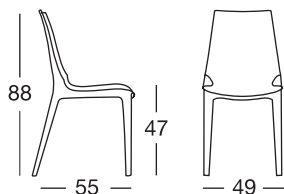

Peso unitario Kg 4,600
Unit weight

Misure imballo 62,5x56,5x94 cm
Packing sizes

CATAS

Conforme EN 15373: 2007
According to EN 15373: 2007

COLORI COLOURS

100
trasparente
transparent

183
trasparente
fumé
translucent
smoked grey

310
bianco pieno
glossy white

315
tortora lucido
glossy dove grey

Art. 2652

Imballo: 4 pezzi
Packing: 4 pieces

Peso unitario Kg 4,000
Unit weight

Misure imballo 80,5x51x104 cm
Packing sizes

CATAS

Conforme EN 15373: 2007
According to EN 15373: 2007