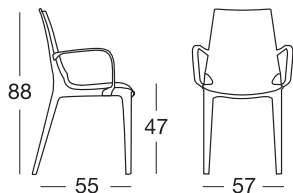

Art. 2654

Imballo: 2 pezzi
Packing: 2 pieces

Peso unitario Kg 4,600
Unit weight

Misure imballo 62,5x56,5x94 cm
Packing sizes

CATAS

Conforme EN 15373: 2007
According to EN 15373: 2007

COLORI COLOURS

100
trasparente
transparent

183
trasparente
fumé
translucent
smoked grey

310
bianco pieno
glossy white

315
tortora lucido
glossy dove grey