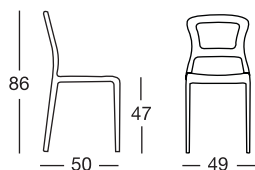

COLORI COLOURS

11
lino
linen

30
arancio
orange

40
rosso
red

51
verde pistacchio
light green

61
fiordaliso
cornflower

81
antracite
anthracite grey

I colori scuri evidenziano, rispetto agli altri colori, ombreggiature intrinseche del materiale che sono da ritenersi nella norma.

On dark colours, shadows and other minor faults are more evident than on lighter colours and are therefore standard.

Art. 2325

Imballo: 6 pezzi
Packing: 6 pieces

Peso unitario Kg 3,000
Unit weight

made in Italy