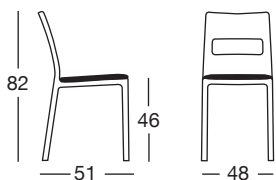

SAI con cuscino

Design Centro Stile Scab

Sedia Sai in polipropilene con cuscino tessile fisso applicato alla seduta.
Da assemblare.
Per uso interno.

*Polypropylene Sai chair with fixed fabric cushion applied to seating base.
To be assembled.
For indoor use.*

CODICE MODELLO PRODUCT REFERENCES

Art. 2275

Imballo: 4 pezzi
Packing: 4 pieces

Peso unitario Kg 3,700
Unit weight

CATAS

Conforme EN 15373:2007
According to EN 15373:2007

COLORE SCOCCA MAIN BODY COLOUR

11
lino
linen