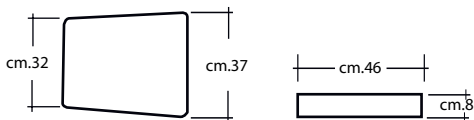

CUSCINO PER SGABELLO IGLOO CUSHION FOR IGLOO BARSTOOL

Art. 1500

Cuscino tessile imbottito da fissare con strisce in velcro.
Stuffed textile cushion fixable with velcro.

Imballo: 2 pezzi
Packing: 2 pieces

Peso unitario Kg 0,500
Unit weight

Misure imballo 49x40,5x12 cm
Packing sizes

TESSUTI E COLORI FABRICS AND COLOURS

VELLUTINO / VELVET

01 cammello
camel

03 magenta
magenta

TRAMATO / WOVEN

11 sabbia
sand

12 arancio
orange

13 verde cedro
lime green

TESSUTO / FABRIC

25 grigio classico
classic grey