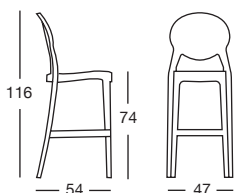

# SGABELLO IGLOO h.75

Design Luisa Battaglia

Sgabello con struttura in policarbonato. Riciclabile.  
 Coordinabile con le sedute Igloo e Igloo chair.  
 Per uso interno/esterno.  
 Impilabile fino a sei pezzi.

*Barstool with recyclable polycarbonate frame.  
 Combines with Igloo armchair and Igloo chair.  
 For indoor/outdoor use.  
 Stackable up to six pieces.*

**380**  
 nero pieno  
 glossy black

Art. 2358

Imballo: 2 pezzi  
 Packing: 2 pieces

Peso unitario Kg 5,500  
 Unit weight

Misure imballo 65,5x49,5x124 cm  
 Packing sizes

Peso unitario Kg 0,500  
 Unit weight

Misure imballo 49x40,5x12 cm  
 Packing sizes