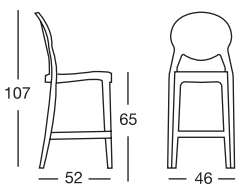

# SGABELLO IGLOO h.65

Design Luisa Battaglia

Sgabello con struttura in policarbonato. Riciclabile.  
 Coordinabile con le sedute Igloo e Igloo chair.  
 Per uso interno/esterno.  
 Impilabile fino a sei pezzi.

*Barstool with recyclable polycarbonate frame.  
 Combines with Igloo armchair and Igloo chair.  
 For indoor/outdoor use.  
 Stackable up to six pieces.*

## COLORI COLOURS

**100** trasparente  
 transparent

**183** trasparente fumé  
 translucent smoked

Art. 2359

Imballo: 2 pezzi  
 Packing: 2 pieces

Peso unitario Kg 5,300  
 Unit weight

Misure imballo 64x50x115 cm  
 Packing sizes