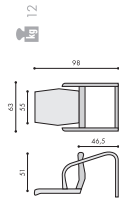

9350/S

9350/S

9350/S

- scaun vizitator
- brațe și structură lemn
- nuanțe lemn disponibile:
  - nuc, cires, mahon, wenge și fag
- capacitate portantă: 120 kg

9350/S