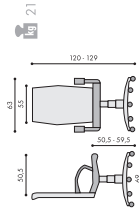

9300

9300

9300

9300

- scaun directorial
- mecanism multibloc
- brațe lemn
- bază metalică cu acoperire lemn
- nuanțe lemn disponibile:
  - nuc, cires, mahon, wenge și fag
- role gumate
- capacitate portantă: 120 kg

9350/S

9350/S

9350/S

- scaun vizitator
- brațe și structură lemn
- nuanțe lemn disponibile:
  - nuc, cires, mahon, wenge și fag
- capacitate portantă: 120 kg

9350/S