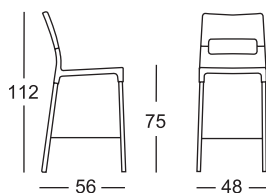

# DIVA SGABELLO h.75 / h.65

Design Centro Stile Scab

Seduta in polipropilene riciclabile rinforzato fibra di vetro.  
Schienale in policarbonato trasparente o trasparente colorato.  
Gambe in alluminio anodizzato a sezione quadrata da mm. 22x22  
Disponibile in due altezze. Impilabile.  
Per uso interno/esterno.

*Recyclable polypropylene seat reinforced with fibreglass.  
Back in transparent or translucent polycarbonate.  
Anodised aluminium legs with a square section of 22x22 mm.  
Available in two different heights. Stackable.  
For indoor/outdoor use.*

**208**  
verde pistacchio  
+ trasparente verde  
light green  
+ translucent green

**h.75**  
**Art. 2286**

Imballo: 2 pezzi  
Packing: 2 pieces

Peso unitario Kg 5,400  
Unit weight

**h.65**  
**Art. 2285**

Imballo: 4 pezzi  
Packing: 4 pieces

Peso unitario Kg 4,500  
Unit weight

made in Italy

Showroom [miidescaune.ro](http://miidescaune.ro)

Cluj-Napoca, Str Iazului, Nr 21; tel: +40 726 444 222  
[www.miidescaune.ro](http://www.miidescaune.ro), [office@miidescaune.ro](mailto:office@miidescaune.ro)