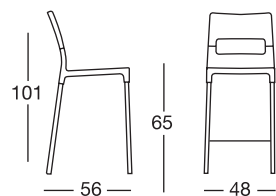

# DIVA SGABELLO h.75 / h.65

Design Centro Stile Scab

Seduta in polipropilene riciclabile rinforzato fibra di vetro.  
Schienale in policarbonato trasparente o trasparente colorato.  
Gambe in alluminio anodizzato a sezione quadrata da mm. 22x22  
Disponibile in due altezze. Impilabile.  
Per uso interno/esterno.

*Recyclable polypropylene seat reinforced with fibreglass.  
Back in transparent or translucent polycarbonate.  
Anodised aluminium legs with a square section of 22x22 mm.  
Available in two different heights. Stackable.  
For indoor/outdoor use.*

**208**  
verde pistacchio  
+ trasparente verde  
light green  
+ translucent green

**h.75**  
**Art. 2286**

Imballo: 2 pezzi  
Packing: 2 pieces

Peso unitario Kg 5,400  
Unit weight

**h.65**  
**Art. 2285**

Imballo: 4 pezzi  
Packing: 4 pieces

Peso unitario Kg 4,500  
Unit weight

made in Italy

Showroom [miidescaune.ro](http://miidescaune.ro)

Cluj-Napoca, Str Iazului, Nr 21; tel: +40 726 444 222  
[www.miidescaune.ro](http://www.miidescaune.ro), [office@miidescaune.ro](mailto:office@miidescaune.ro)