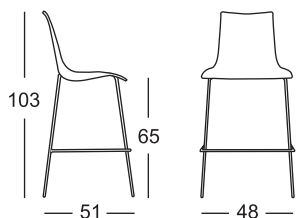

Barstool with recyclable polycarbonate body.
 - 11 mm chrome steel tube h.80 sledge frame.
 - 4-leg frame in 16 mm diam. tubular chrome steel, available in two heights.
 For indoor use.

Made of Makrolon® by

381 antracite pieno
glossy anthracite grey

solo per/only for
Art. 2545 - Art. 2546

h.80 struttura a 4 gambe
h.80 4-leg frame
Art. 2545

Imballo: 2 pezzi
Packing: 2 pieces

Peso unitario Kg 6,800
Unit weight

Misure imballo 56,5x53,5x84 cm
Packing sizes

h.65 struttura a 4 gambe
h.65 4-leg frame
Art. 2546

Imballo: 2 pezzi
Packing: 2 pieces

Peso unitario Kg 6,400
Unit weight

Misure imballo 55,5x52,5x69 cm
Packing sizes

Struttura a slitta
Sledge frame
Art. 2547

Imballo: 2 pezzi
Packing: 2 pieces

Peso unitario Kg 8,100
Unit weight

Misure imballo 53,5x51,5x94,5 cm
Packing sizes

made in Italy

Gli sgabelli Zebra Antishock con **struttura a 4 gambe** nei colori 100 - 140 - 183 - 340 - 310 - 380 sono anche disponibili nella versione con cuscino tessile fisso. Zebra Antishock barstools with **4-leg frame** (colours 100 - 140 - 183 - 340 - 310 - 380) are also available with fixed fabric cushion.