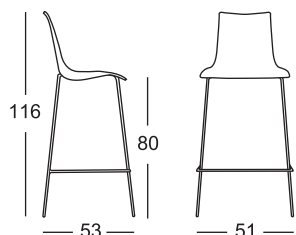

Barstool with recyclable polycarbonate body.
 - 11 mm chrome steel tube h.80 sledge frame.
 - 4-leg frame in 16 mm diam. tubular chrome steel, available in two heights.
 For indoor use.

Made of Makrolon® by

381 antracite pieno
glossy anthracite grey

solo per/only for
Art. 2545 - Art. 2546

h.80 struttura a 4 gambe
h.80 4-leg frame
Art. 2545

Imballo: 2 pezzi
Packing: 2 pieces

Peso unitario Kg 6,800
Unit weight

Misure imballo 56,5x53,5x84 cm
Packing sizes

h.65 struttura a 4 gambe
h.65 4-leg frame
Art. 2546

Imballo: 2 pezzi
Packing: 2 pieces

Peso unitario Kg 6,400
Unit weight

Misure imballo 55,5x52,5x69 cm
Packing sizes

Struttura a slitta
Sledge frame
Art. 2547

Imballo: 2 pezzi
Packing: 2 pieces

Peso unitario Kg 8,100
Unit weight

Misure imballo 53,5x51,5x94,5 cm
Packing sizes

made in Italy

Gli sgabelli Zebra Antishock con **struttura a 4 gambe** nei colori 100 - 140 - 183 - 340 - 310 - 380 sono anche disponibili nella versione con cuscino tessile fisso. Zebra Antishock barstools with **4-leg frame** (colours 100 - 140 - 183 - 340 - 310 - 380) are also available with fixed fabric cushion.