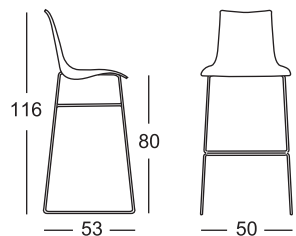

Barstool with recyclable polycarbonate body.
 - 11 mm chrome steel tube h.80 sledge frame.
 - 4-leg frame in 16 mm diam. tubular chrome steel, available in two heights.
 For indoor use.

Made of Makrolon® by

381 antracite pieno
glossy anthracite grey

solo per/only for
Art. 2545 - Art. 2546

h.80 struttura a 4 gambe
h.80 4-leg frame
Art. 2545

Imballo: 2 pezzi
Packing: 2 pieces

Peso unitario Kg 6,800
Unit weight

Misure imballo 56,5x53,5x84 cm
Packing sizes

h.65 struttura a 4 gambe
h.65 4-leg frame
Art. 2546

Imballo: 2 pezzi
Packing: 2 pieces

Peso unitario Kg 6,400
Unit weight

Misure imballo 55,5x52,5x69 cm
Packing sizes

Struttura a slitta
Sledge frame
Art. 2547

Imballo: 2 pezzi
Packing: 2 pieces

Peso unitario Kg 8,100
Unit weight

Misure imballo 53,5x51,5x94,5 cm
Packing sizes

made in Italy

Gli sgabelli Zebra Antishock con **struttura a 4 gambe** nei colori 100 - 140 - 183 - 340 - 310 - 380 sono anche disponibili nella versione con cuscino tessile fisso. Zebra Antishock barstools with **4-leg frame** (colours 100 - 140 - 183 - 340 - 310 - 380) are also available with fixed fabric cushion.